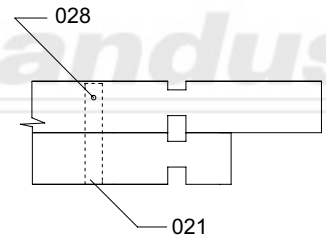

ORIENTAL-4

470 × 320 cm

450 × 300 cm

40 mm

- D Alle angegebenen Maße sind ca.-Maße
GB All dimensions are approximate !
NL Alle maten zijn circa maten
NO Alle vedlagte mål er ca !
E ¡Todas las dimensiones son aproximadas!
PT Todas as dimensões são aproximadas!
PL Wszystkie wymiary są przybliżone
EST Kõik mõõdud on ligilähedased.
IT Tutte le misure indicate sono circa
DK alle angivne mål er ca.-mål
S samtliga mått är ungefärliga
FR Toutes les dimensions fournies sont approximatives

ORIENTAL - 4 40 mm

470 × 320 cm

20

1425
×1955 mm
Standart +

1

21

840
×1955 mm
Standart +

1

TENE Kaubandus

2 990

4 490

ORIENTAL - 4 40 mm

470 × 320 cm

ORIENTAL - 4 40 mm

470 × 320 cm

B

ORIENTAL - 4 40 mm

470 × 320 cm

C, D, E

1

2

3

4

A - A