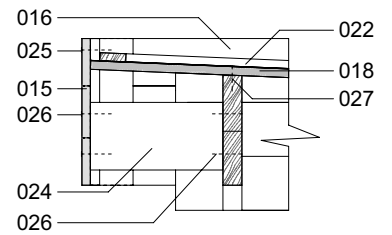

ORIENTAL-4

470 × 320 cm

450 × 300 cm

40 mm

- D Alle angegebenen Maße sind ca.-Maße
GB All dimensions are approximate !
NL Alle maten zijn circa maten
NO Alle vedlagte mål er ca !
E ¡Todas las dimensiones son aproximadas!
PT Todas as dimensões são aproximadas!
PL Wszystkie wymiary są przybliżone
EST Kõik mõõdud on ligilähedased.
IT Tutte le misure indicate sono circa
DK alle angivne mål er ca.-mål
S samtliga mått är ungefärliga
FR Toutes les dimensions fournies sont approximatives

ORIENTAL - 4 40 mm

470 × 320 cm

20

1425
×1955 mm
Standart +

1

21

840
×1955 mm
Standart +

1

TENE Kaubandus

2 990

4 490

ORIENTAL - 4 40 mm

470 × 320 cm

ORIENTAL - 4 40 mm

470 × 320 cm

B

ORIENTAL - 4 40 mm

470 × 320 cm

C, D, E

1

2

3

4

A - A