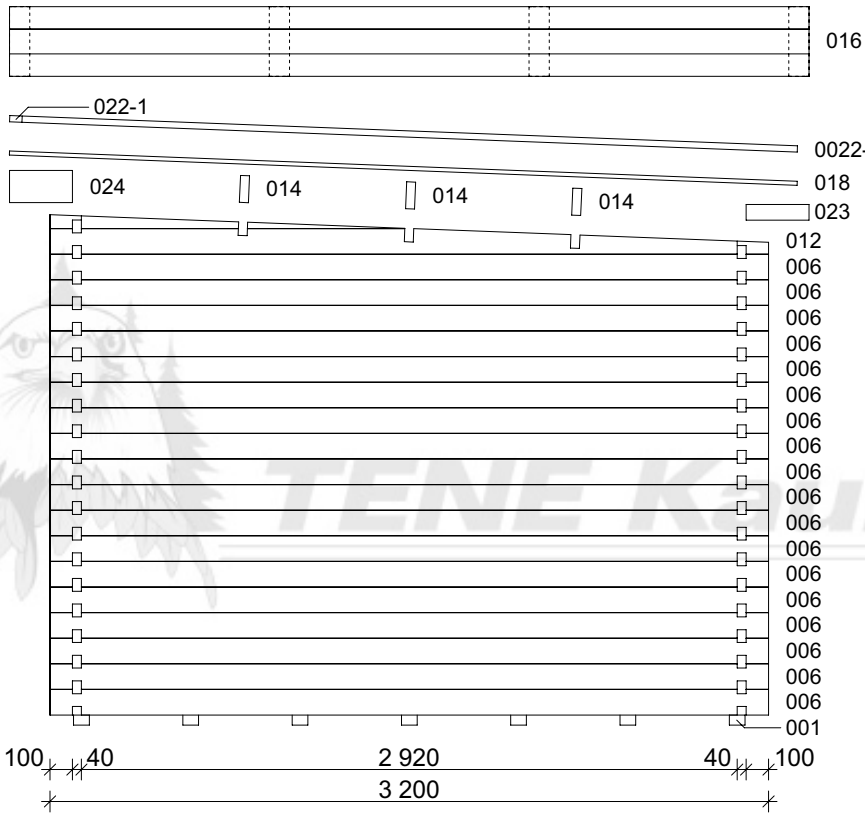

ORIENTAL-4

470 × 320 cm

450 × 300 cm

40 mm

- D Alle angegebenen Maße sind ca.-Maße
GB All dimensions are approximate !
NL Alle maten zijn circa maten
NO Alle vedlagte mål er ca !
E ¡Todas las dimensiones son aproximadas!
PT Todas as dimensões são aproximadas!
PL Wszystkie wymiary są przybliżone
EST Kõik mõõdud on ligilähedased.
IT Tutte le misure indicate sono circa
DK alle angivne mål er ca.-mål
S samtliga mått är ungefärliga
FR Toutes les dimensions fournies sont approximatives

ORIENTAL - 4 40 mm

470 × 320 cm

20

1425
×1955 mm
Standart +

1

21

840
×1955 mm
Standart +

1

TENE Kaubandus

2 990

4 490

ORIENTAL - 4 40 mm

470 × 320 cm

ORIENTAL - 4 40 mm

470 × 320 cm

B

ORIENTAL - 4 40 mm

470 × 320 cm

C, D, E

1

2

3

4

A - A