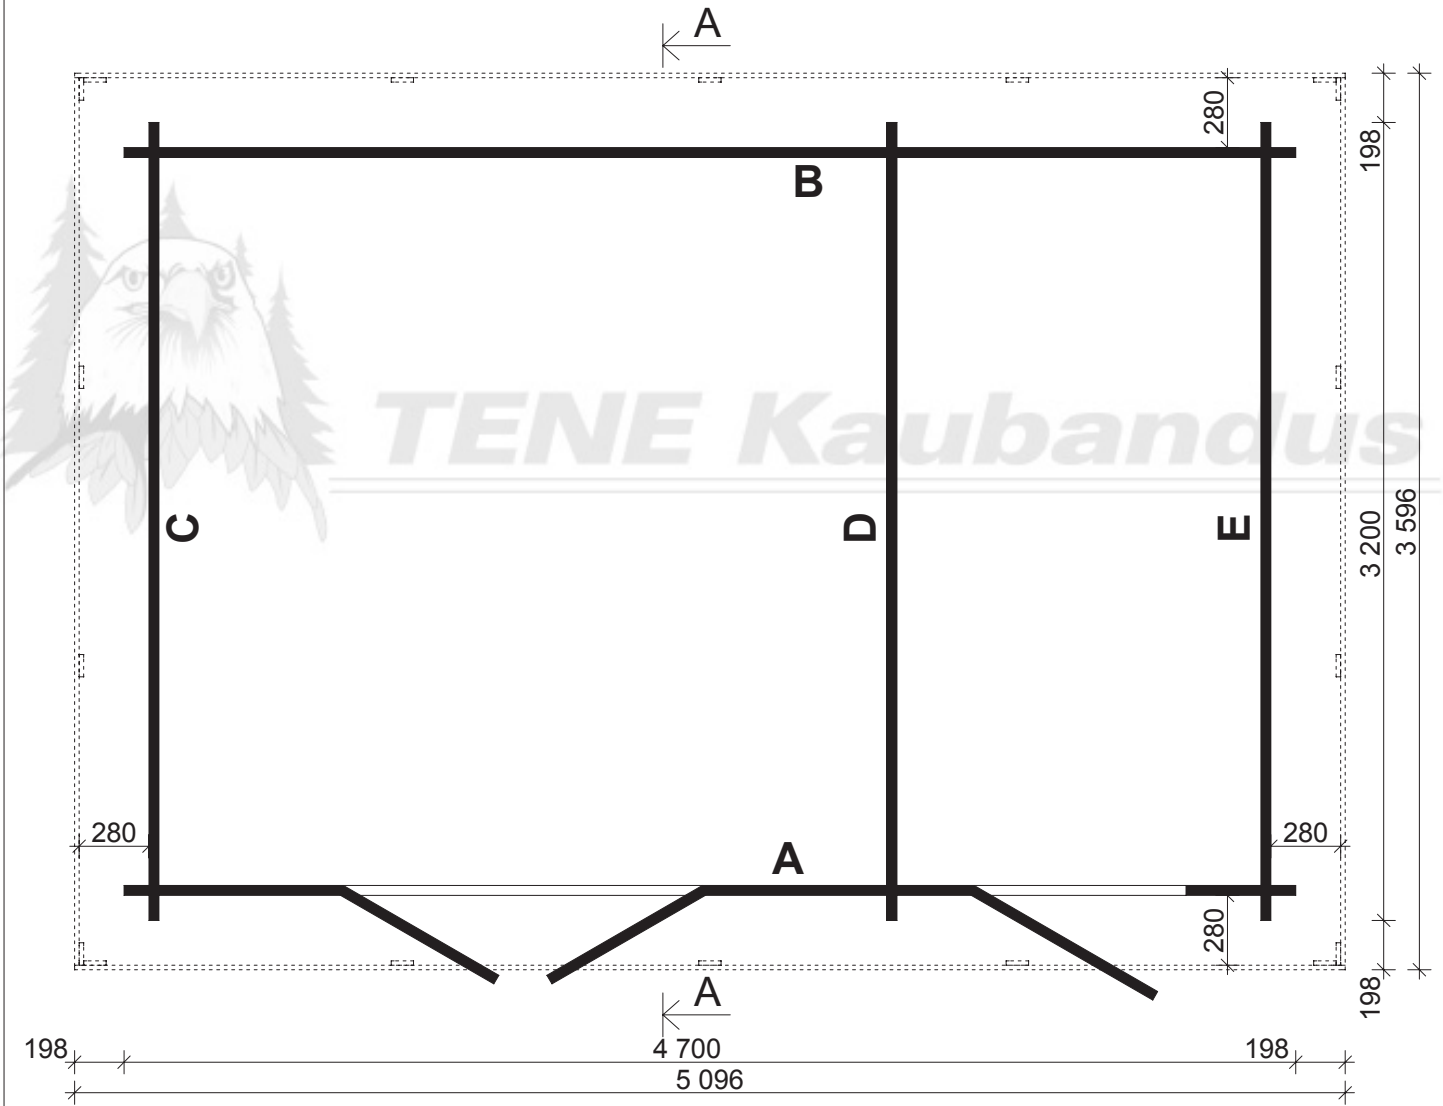

ORIENTAL-4

470 × 320 cm

450 × 300 cm

40 mm

- D Alle angegebenen Maße sind ca.-Maße
GB All dimensions are approximate !
NL Alle maten zijn circa maten
NO Alle vedlagte mål er ca !
E ¡Todas las dimensiones son aproximadas!
PT Todas as dimensões são aproximadas!
PL Wszystkie wymiary są przybliżone
EST Kõik mõõdud on ligilähedased.
IT Tutte le misure indicate sono circa
DK alle angivne mål er ca.-mål
S samtliga mått är ungefärliga
FR Toutes les dimensions fournies sont approximatives

ORIENTAL - 4 40 mm

470 × 320 cm

20

1425
×1955 mm
Standart +

1

21

840
×1955 mm
Standart +

1

TENE Kaubandus

2 990

4 490

ORIENTAL - 4 40 mm

470 × 320 cm

ORIENTAL - 4 40 mm

470 × 320 cm

B

ORIENTAL - 4 40 mm

470 × 320 cm

C, D, E

1

2

3

4

A - A