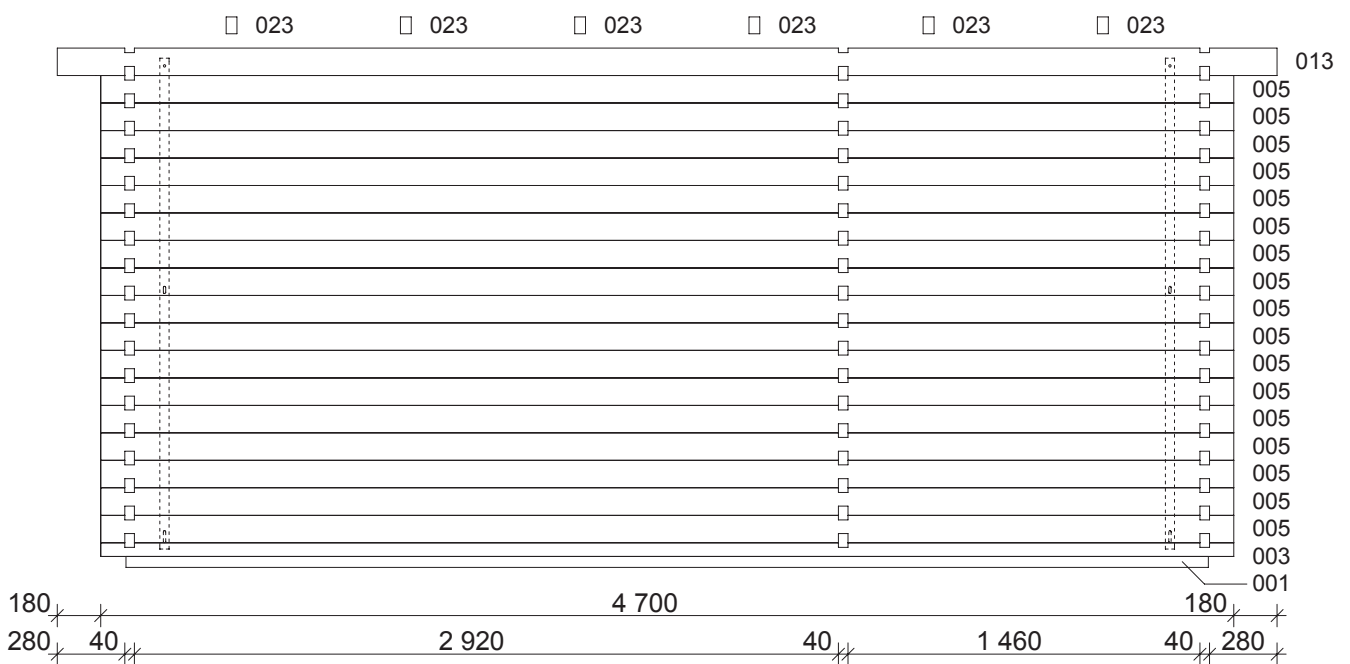

ORIENTAL-4

470 × 320 cm

450 × 300 cm

40 mm

- D Alle angegebenen Maße sind ca.-Maße
GB All dimensions are approximate !
NL Alle maten zijn circa maten
NO Alle vedlagte mål er ca !
E ¡Todas las dimensiones son aproximadas!
PT Todas as dimensões são aproximadas!
PL Wszystkie wymiary są przybliżone
EST Kõik mõõdud on ligilähedased.
IT Tutte le misure indicate sono circa
DK alle angivne mål er ca.-mål
S samtliga mått är ungefärliga
FR Toutes les dimensions fournies sont approximatives

ORIENTAL - 4 40 mm

470 × 320 cm

20

1425
×1955 mm
Standart +

1

21

840
×1955 mm
Standart +

1

TENE Kaubandus

2 990

4 490

ORIENTAL - 4 40 mm

470 × 320 cm

ORIENTAL - 4 40 mm

470 × 320 cm

B

ORIENTAL - 4 40 mm

470 × 320 cm

C, D, E

1

2

3

4

A - A