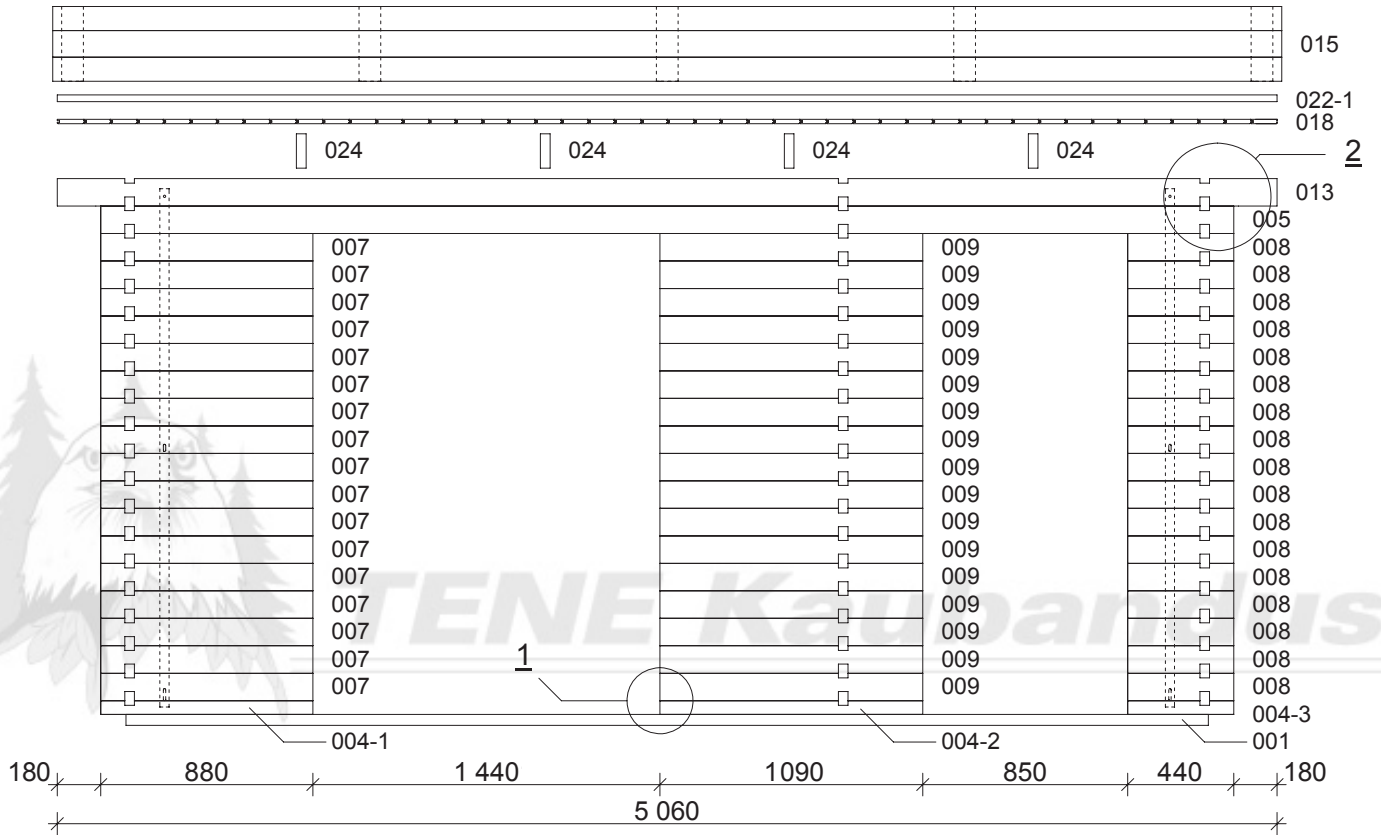

ORIENTAL-4

470 × 320 cm

450 × 300 cm

40 mm

- D Alle angegebenen Maße sind ca.-Maße
GB All dimensions are approximate !
NL Alle maten zijn circa maten
NO Alle vedlagte mål er ca !
E ¡Todas las dimensiones son aproximadas!
PT Todas as dimensões são aproximadas!
PL Wszystkie wymiary są przybliżone
EST Kõik mõõdud on ligilähedased.
IT Tutte le misure indicate sono circa
DK alle angivne mål er ca.-mål
S samtliga mått är ungefärliga
FR Toutes les dimensions fournies sont approximatives

ORIENTAL - 4 40 mm

470 × 320 cm

20

1425
×1955 mm
Standart +

1

21

840
×1955 mm
Standart +

1

TENE Kaubandus

2 990

4 490

ORIENTAL - 4 40 mm

470 × 320 cm

ORIENTAL - 4 40 mm

470 × 320 cm

B

ORIENTAL - 4 40 mm

470 × 320 cm

C, D, E

1

2

3

4

A - A