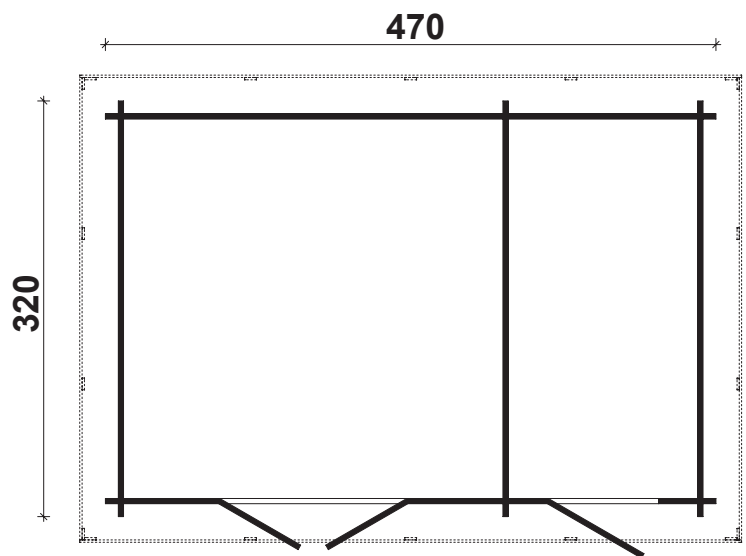

ORIENTAL-4

470 × 320 cm

450 × 300 cm

40 mm

- D Alle angegebenen Maße sind ca.-Maße
GB All dimensions are approximate !
NL Alle maten zijn circa maten
NO Alle vedlagte mål er ca !
E ¡Todas las dimensiones son aproximadas!
PT Todas as dimensões são aproximadas!
PL Wszystkie wymiary są przybliżone
EST Kõik mõõdud on ligilähedased.
IT Tutte le misure indicate sono circa
DK alle angivne mål er ca.-mål
S samtliga mått är ungefärliga
FR Toutes les dimensions fournies sont approximatives

ORIENTAL - 4 40 mm

470 × 320 cm

		 mm	 mm	 ×
01			4490	7
02			--	--
03			4700	1
04			880/1090/440	1/1/1
05			4700	18
06			3200	54
07			880	17
08			440	17
09			1090	17
10	--		--	--
11	--		--	--
12			3200	3
13			5060	2
14			5060	3
15			5098	2
16			3560	2
17				--
18			3510	58+1/46+1
19			2916	51+1/41+1
20				ca. 20,5 m
21			2150/2010	2/2
22			2530/3455	2/2
23			45 × 70	280
24			40 × 143	280
25			4,0 × 40/4,0 × 50	15/720
26			5,0 × 70	100
27			6,0 × 140	35
28			1,4 × 35	50
29			M8 × 70	12
29			300-400	2

ORIENTAL - 4 40 mm

470 × 320 cm

20

1425
×1955 mm
Standart +

1

21

840
×1955 mm
Standart +

1

ORIENTAL - 4 40 mm

470 × 320 cm

C, D, E

1

2

3

4

A - A